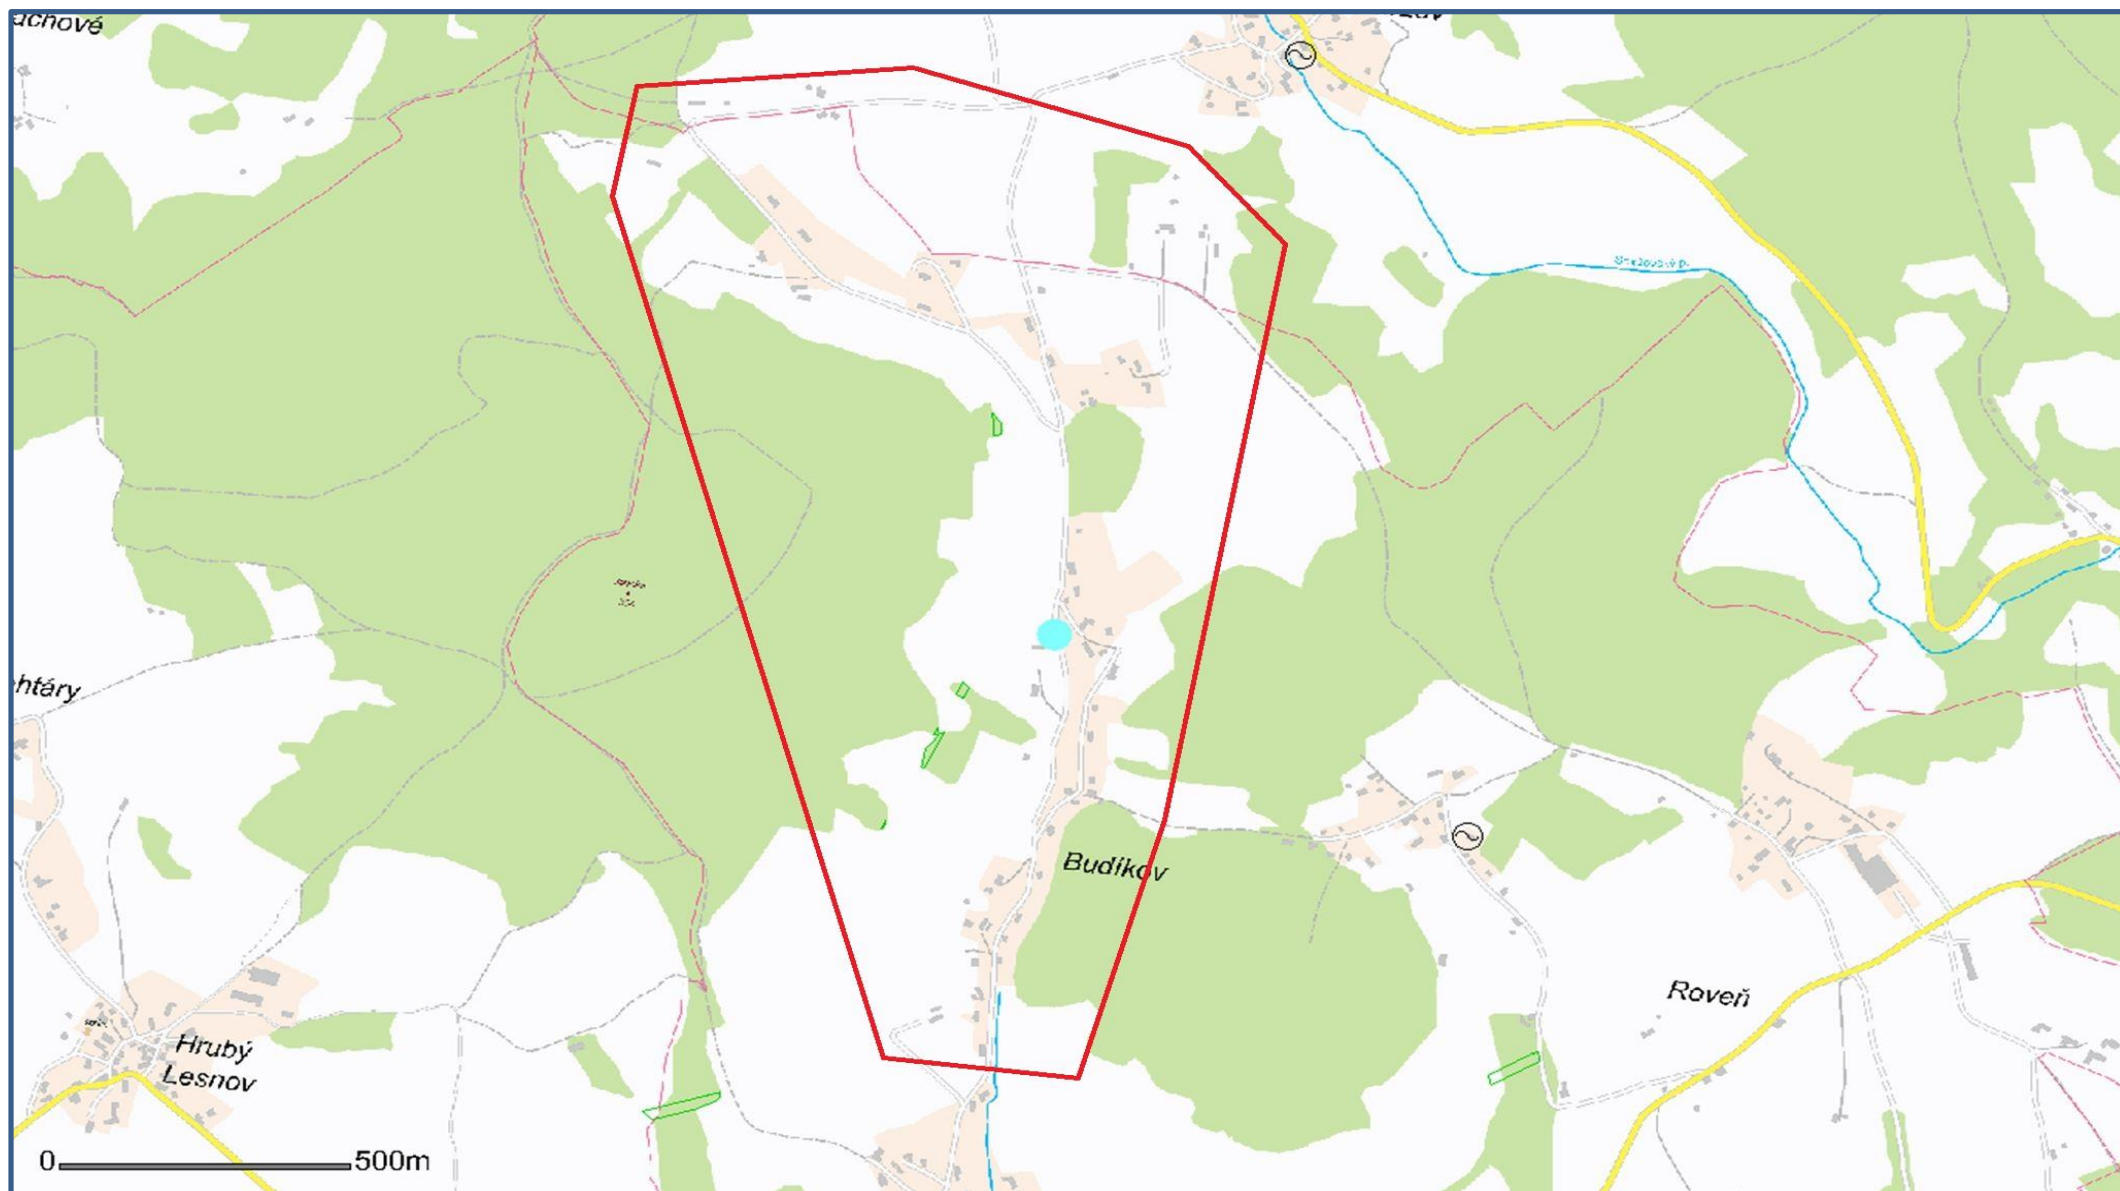

Odstávka elektrické energie - orientační mapa

Část obce Budíkov 08. 12. 2015 od 07:00 do 15:00 hodin

Oddělení sítě VN a NN Liberec provede vyvěšení letáků v označeném území