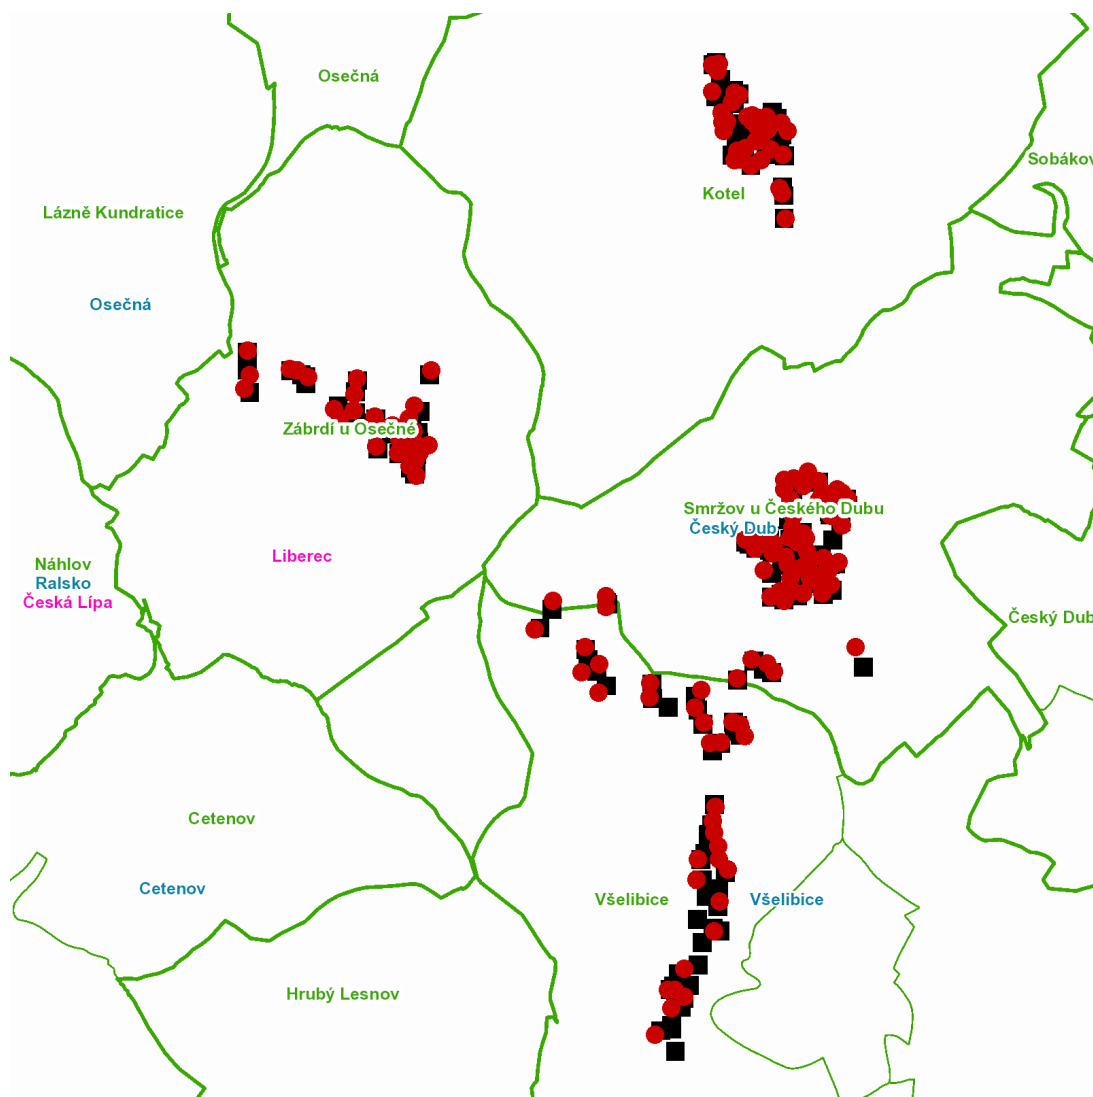

dne **19. 10. 2021** od **7:00** do **15:00** hodin

---

**Plánovaná odstávka zahrnuje tyto lokality:****Český Dub** (okres Liberec)část obce **Smržov**

č. p. 1, 2, 5, 6, 8, 11-21, 23-47, 49, 50, 51, 53, 55, 57-65

část obce **Všelibice**

č. p. 45

kat. území **Všelibice** (kód **787159**): parcelní č. 313/1

---

**UPOZORNĚNÍ**

**Dotčené zařízení distribuční soustavy je nutné i v době odstávky považovat za zařízení pod napětím**, a proto vás žádáme o dodržení všech zásad bezpečnosti a provedení opatření potřebných k zamezení případných škod na zdraví a majetku. | Provozovatelé výroben elektřiny jsou povinni zajistit přerušení dodávky elektřiny z výroby do vypnutého úseku distribuční soustavy.

---

dne **19. 10. 2021** od **7:00** do **15:00** hodin**Orientační mapový podklad odstávkou dotčených lokalit****VYSVĚTLIVKY**

- – adresy dotčené odstávkou elektřiny
- – místa připojení k elektrické síti dotčená odstávkou

**INFORMACE ZASLÁNA**

IDDS: 4c4b45x (Město Český Dub)

IDDS: r2rbb9r (Město Osečná)

IDDS: npkbmc9 (Obec Všelibice)